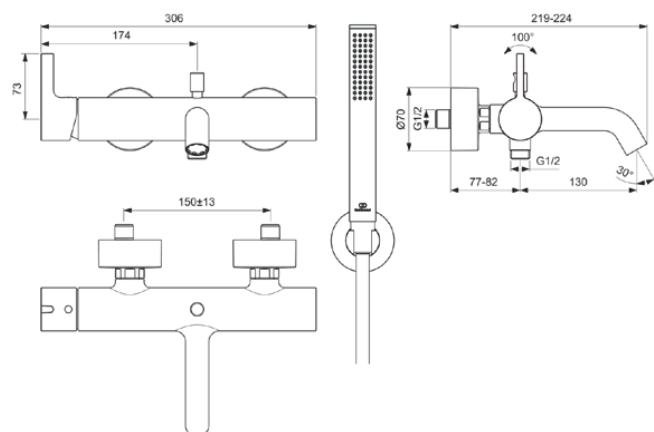

JOY

BC787GN

JOY | Baterie cadă-duș aparentă 306x219 mm, 207 mm proiecția gurii de scurgere În finisaj silver storm, 20.0 l/min (3 bar) | Aerator ascuns, Tehnologia Click, EPD, FirmaFlow, Tehnologia PVD

Imagine si schita

Informații generale

Tipul de produs:	Baterii pentru cadă și duș
Tipul de subprodus:	Baterie cadă-duș aparentă
Marca:	Ideal Standard
Colecția:	JOY
Designer:	Palomba Serafini Associati
Colour:	GN - Silver Storm
Efectul de finisare a suprafeței:	Satin
Lățime (mm):	306
Lungime / Proiecție (mm):	219 - 224
Metoda de fixare:	Cuplare-S
Greutate netă (kg):	3,56
VVS:	727125812
Cod EAN:	3800861086567

Produse incluse

BC774GN:	IDEALRAIN Pară de duș cu 1 funcție 25x25x198 mm În finisaj silver storm, 8 l/min (3 bar)
BE125GN:	IDEALRAIN Furtun de duș 1250 mm În finisaj silver storm
BC806GN:	IDEALRAIN Suport de duș 60x58x60 mm În finisaj silver storm

Cartuș FirmaFlow:	Da
Timp de spălare reglabil:	Nu
Poziția mânerului:	Lateral
Modelul de joasă presiune:	Nu
Material:	Metal
Materialul rozetei:	Metal
Calitatea materialului:	Alamă
Debit maxim la 3 bar (l):	20.0
Debit max. la 3 bar (l) pentru toate ieșirile:	13/20
Debit maxim la 3 bar (l) pentru para de duș:	13
Debit maxim la 3 bar (l) pentru Pipă:	20
Presiune de lucru max. (bar):	10
Presiune de lucru min. (bar):	0.5
Conectori S cu zgomot redus:	Nu
Tehnologia PVD:	Da
Forma rozetei (rozetelor):	Rotund
Filet de conectare a furtunului de duș:	G 1/2
Modelul gurii de scurgere:	Fixat
Acoperirea suprafeței:	PVD
Efectul de finisare a suprafeței:	Satin
Model de ieșire a robinetului:	Aerator
Vizibilitatea ieșirii robinetului:	Ascuns
Limitator de temperatură:	Da
Tipul de mâner:	Pârghie
Tipul de control al temperaturii:	Acționat manual
Cu cuplaje S:	Da
Cu supapă de reținere:	Da
Cu unitate de deviere:	Da
Cu rozetă(e):	Da
Cu mâner(e):	Da
Cu set de duș de mână:	Da
Cu duș deasupra capului:	Nu
Cu priză:	Da
Cu raft(uri):	Nu
Cu kit de duș:	Nu
Metoda de fixare:	Cuplare-S
Metoda de montare:	Perete